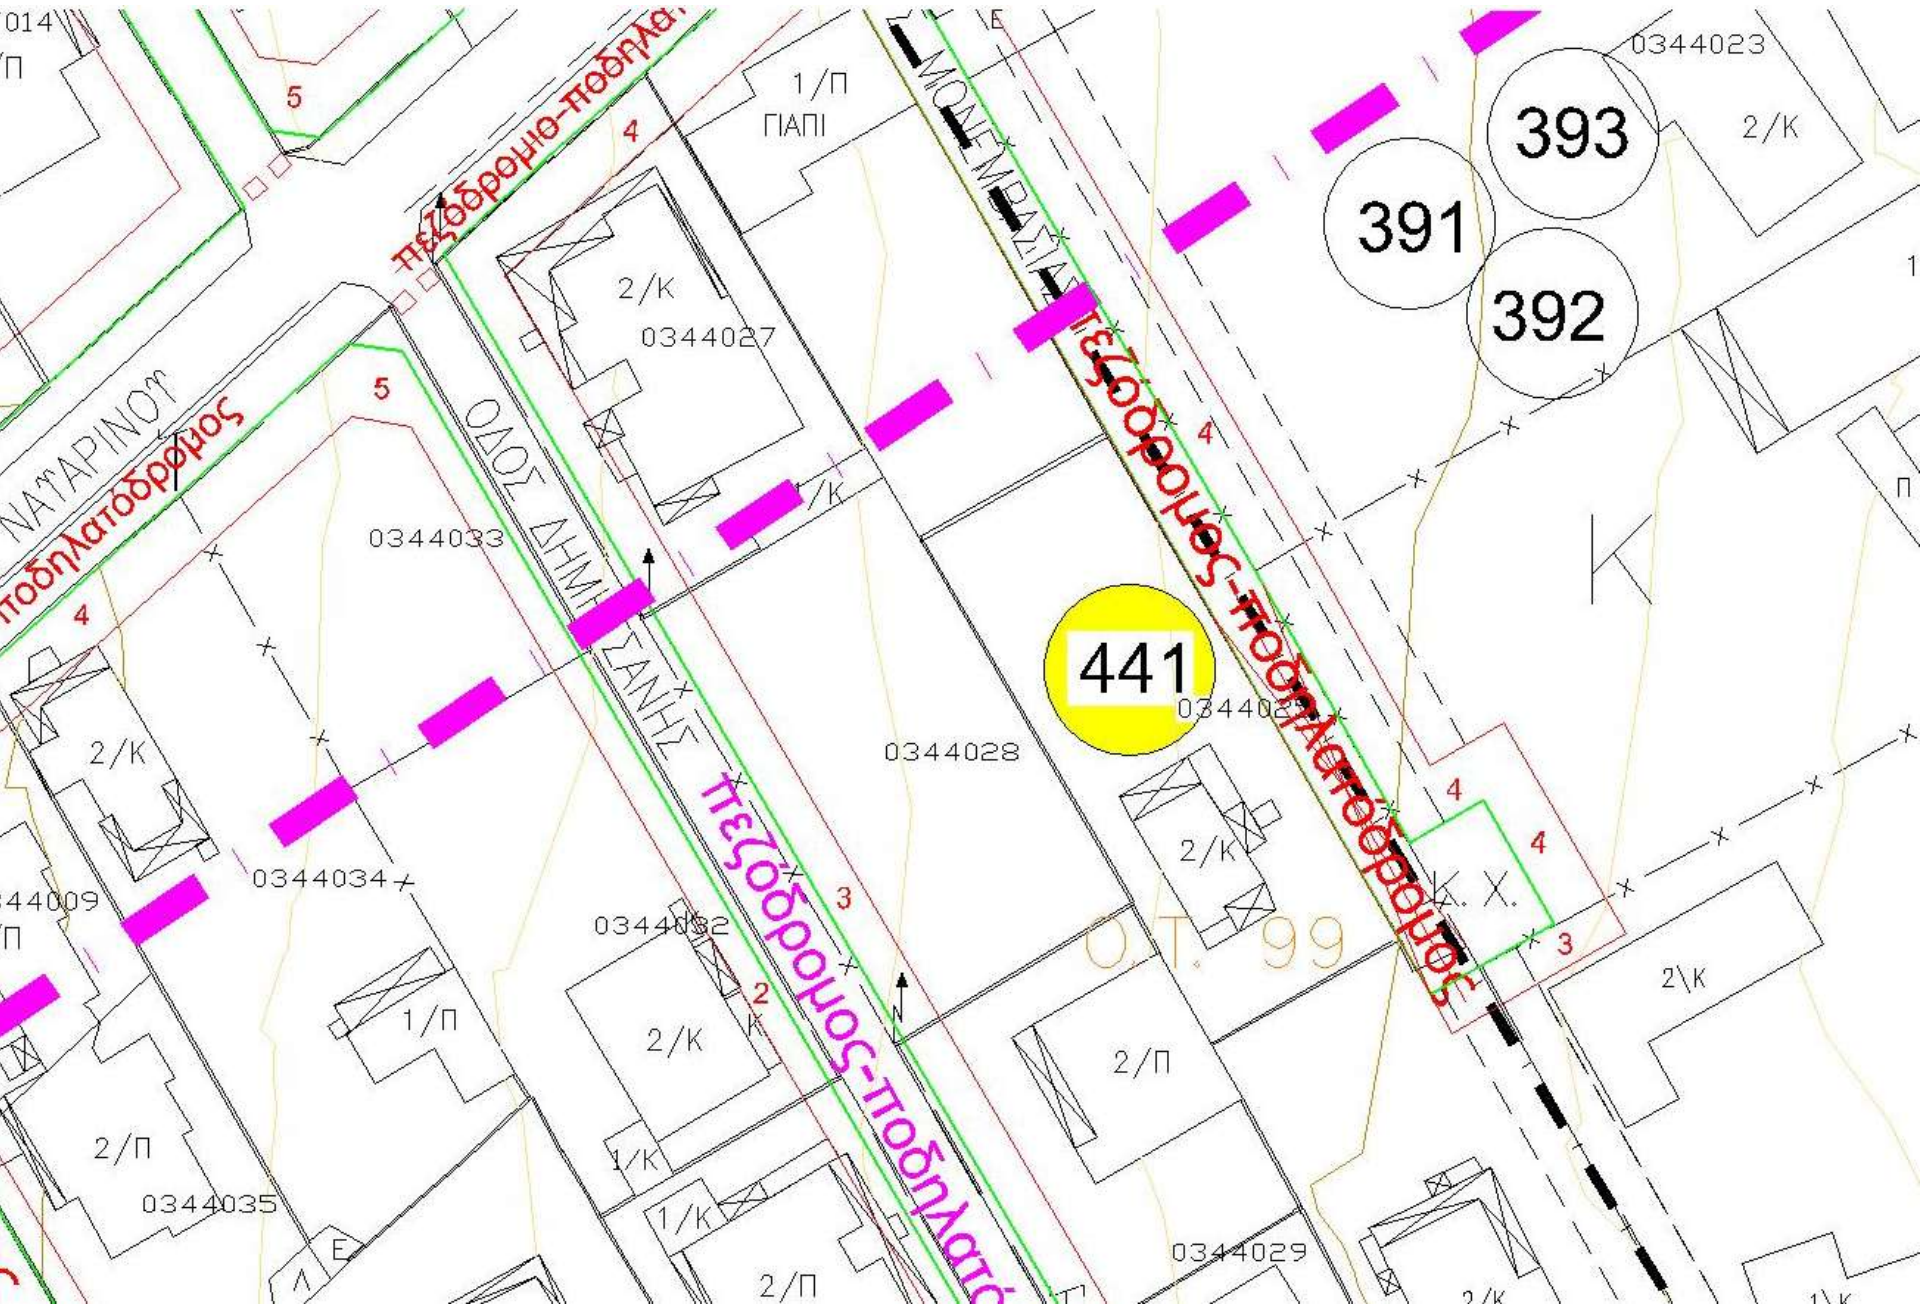

ΚΑΤΑΡΓΗΣΗ ΠΕΖΟΔΡΟΜΩΝ

ΚΑΤΑΡΓΗΣΗ ΠΕΖΟΔΡΟΜΩΝ

ΜΗ ΥΠΕΡΜΕΤΡΗ ΡΥΜΟΤΟΜΗΣΗ

ΜΗ ΥΠΕΡΜΕΤΡΗ ΡΥΜΟΤΟΜΗΣΗ

ΕΝΤΑΞΗ ΟΛΗΣ ΤΗΣ ΙΔΙΟΚΤΗΣΙΑΣ

ΜΕΤΑΚΙΝΗΣΗ ΟΔΟΥ

ΝΑ ΜΗ ΔΟΘΕΙ ΕΙΣΦΟΡΑ ΓΗΣ

32.5