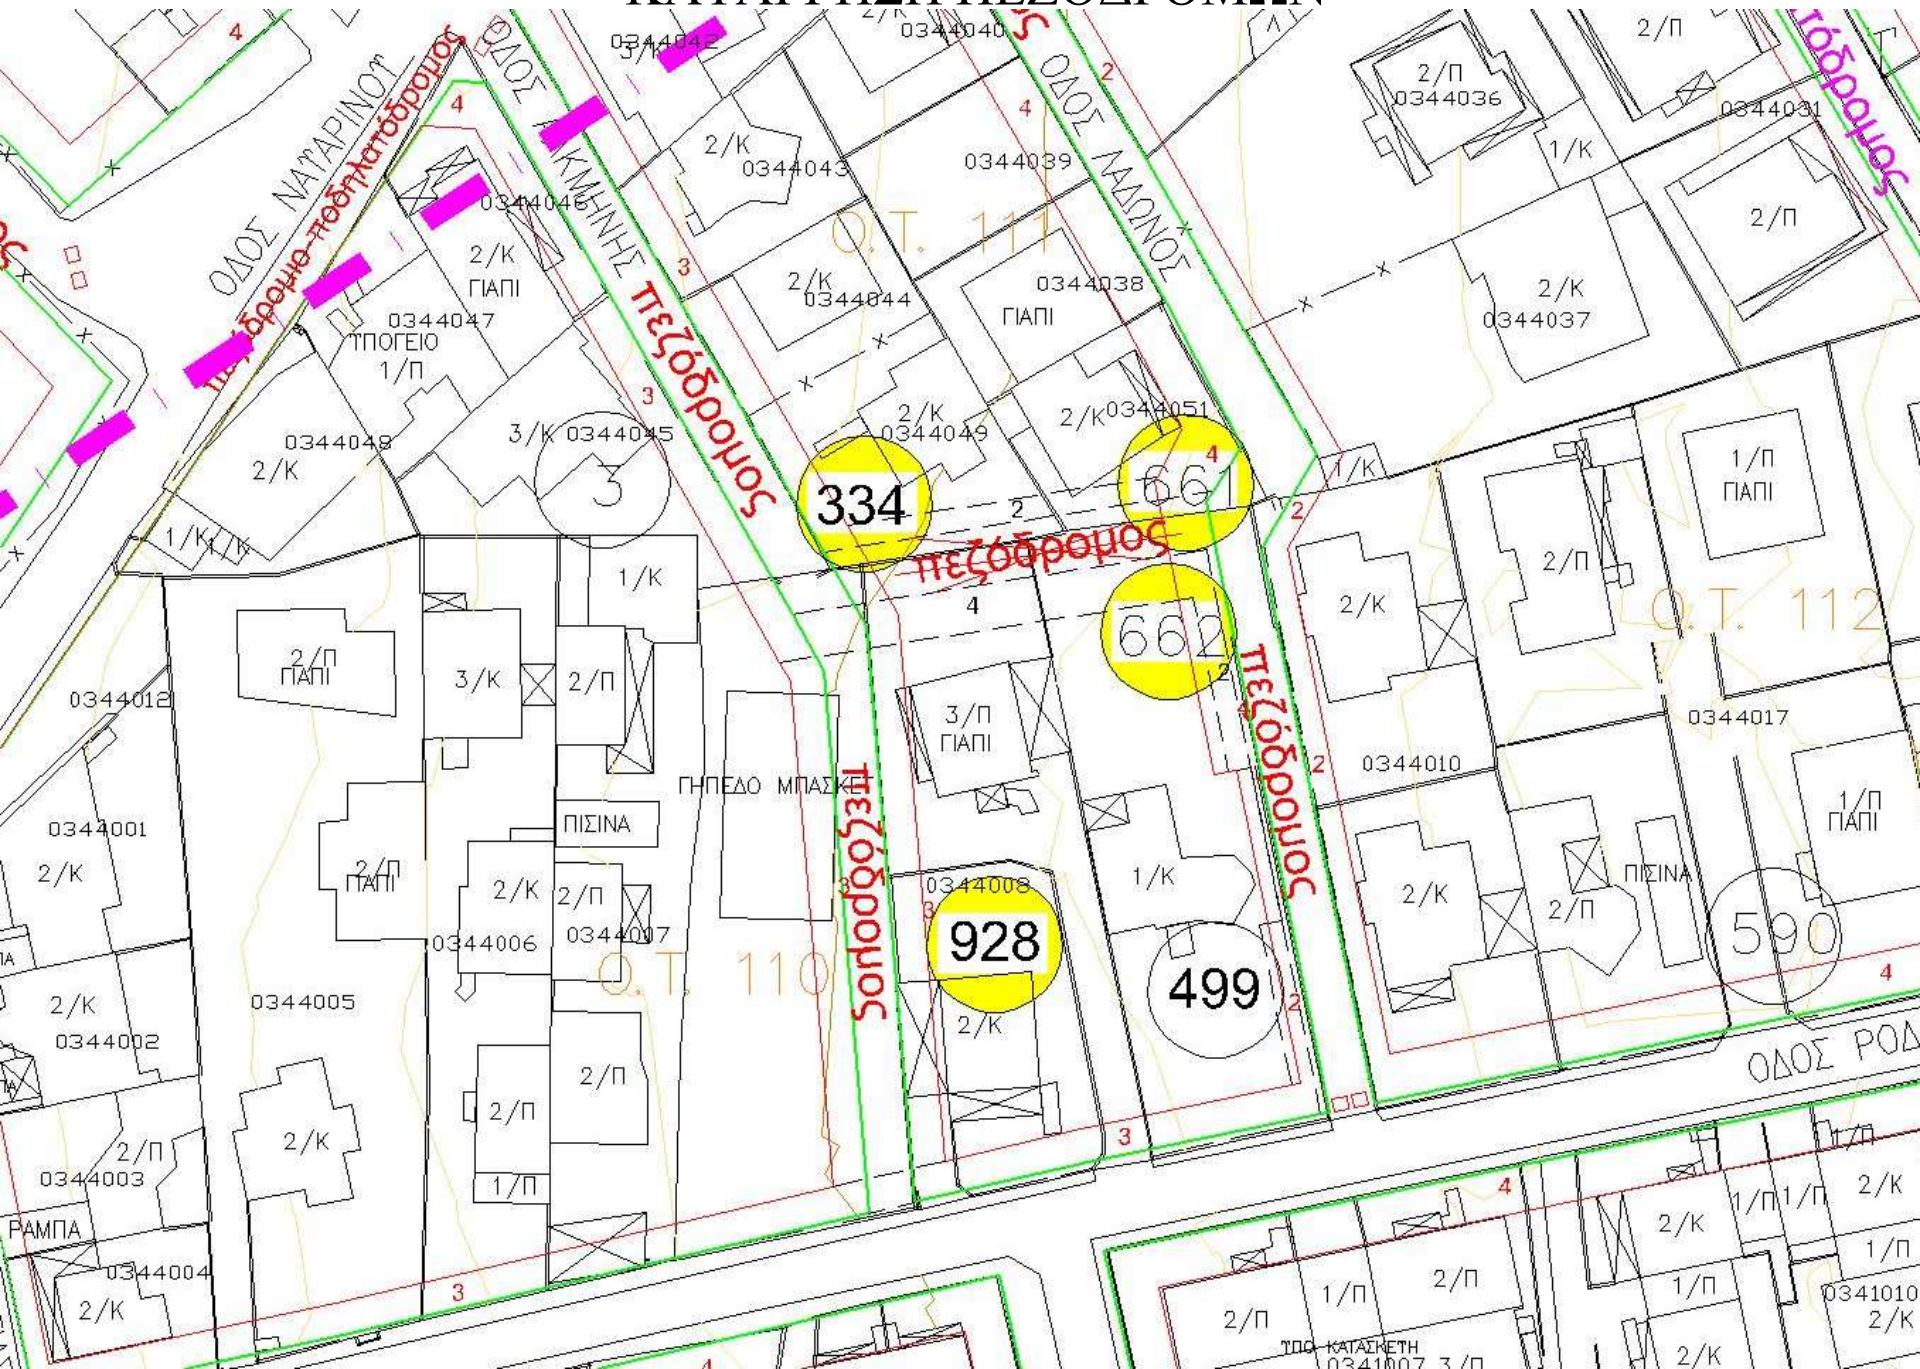

ΚΑΤΑΡΓΗΣΗ ΠΕΖΟΔΡΟΜΩΝ

ΚΑΤΑΡΓΗΣΗ ΠΕΖΟΔΡΟΜΩΝ

ΜΗ ΥΠΕΡΜΕΤΡΗ ΡΥΜΟΤΟΜΗΣΗ

ΜΗ ΥΠΕΡΜΕΤΡΗ ΡΥΜΟΤΟΜΗΣΗ

ΕΝΤΑΞΗ ΟΛΗΣ ΤΗΣ ΙΔΙΟΚΤΗΣΙΑΣ

ΜΕΤΑΚΙΝΗΣΗ ΟΔΟΥ

ΝΑ ΜΗ ΔΟΘΕΙ ΕΙΣΦΟΡΑ ΓΗΣ

32.5