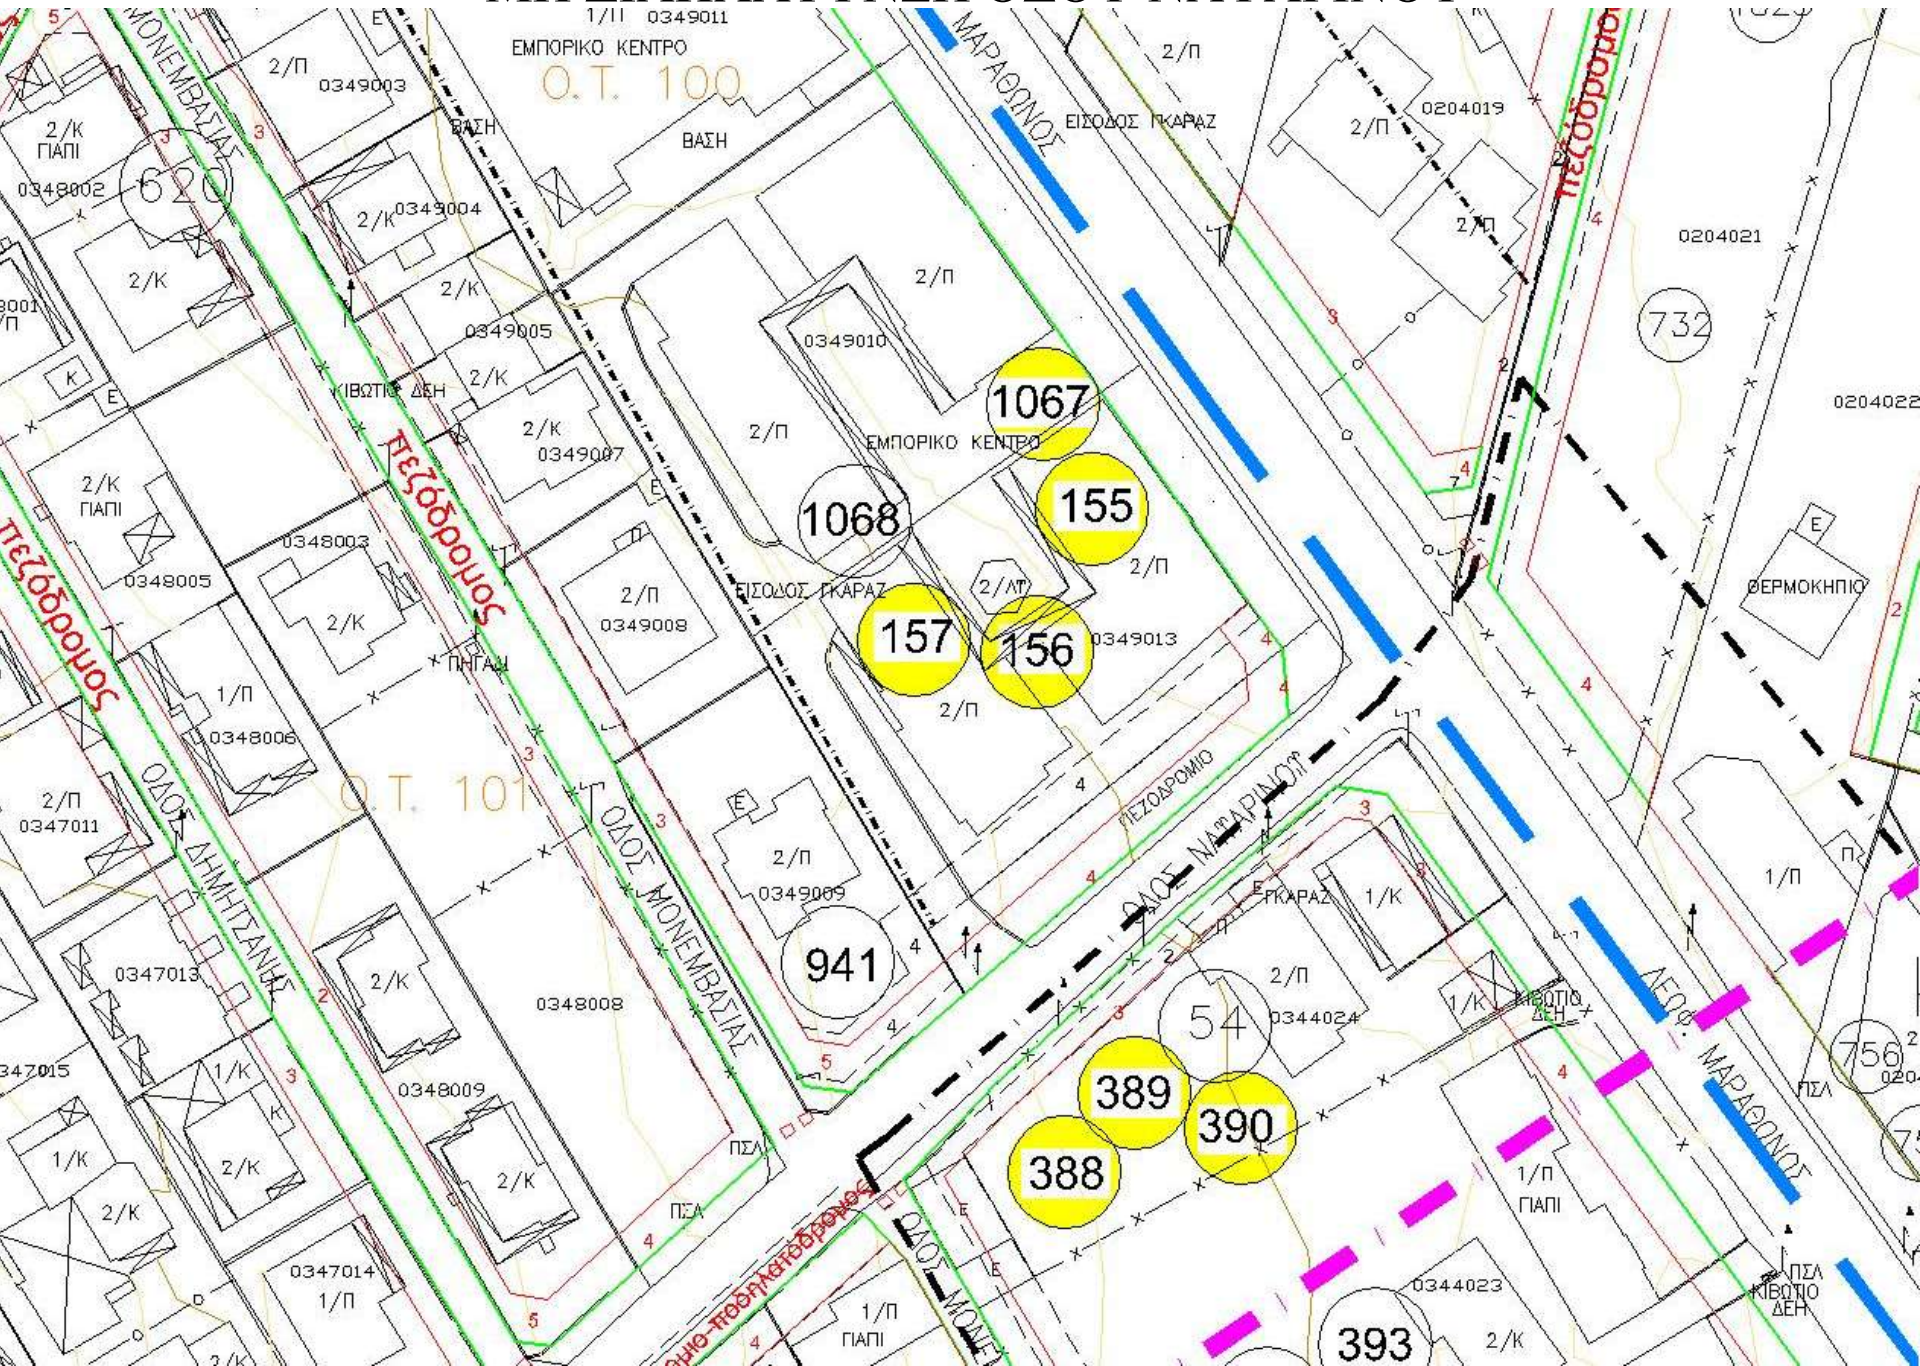

ΜΗ ΔΙΑΠΛΑΤΥΝΣΗ ΟΔΟΥ ΝΑΥΑΡΙΝΟΥ