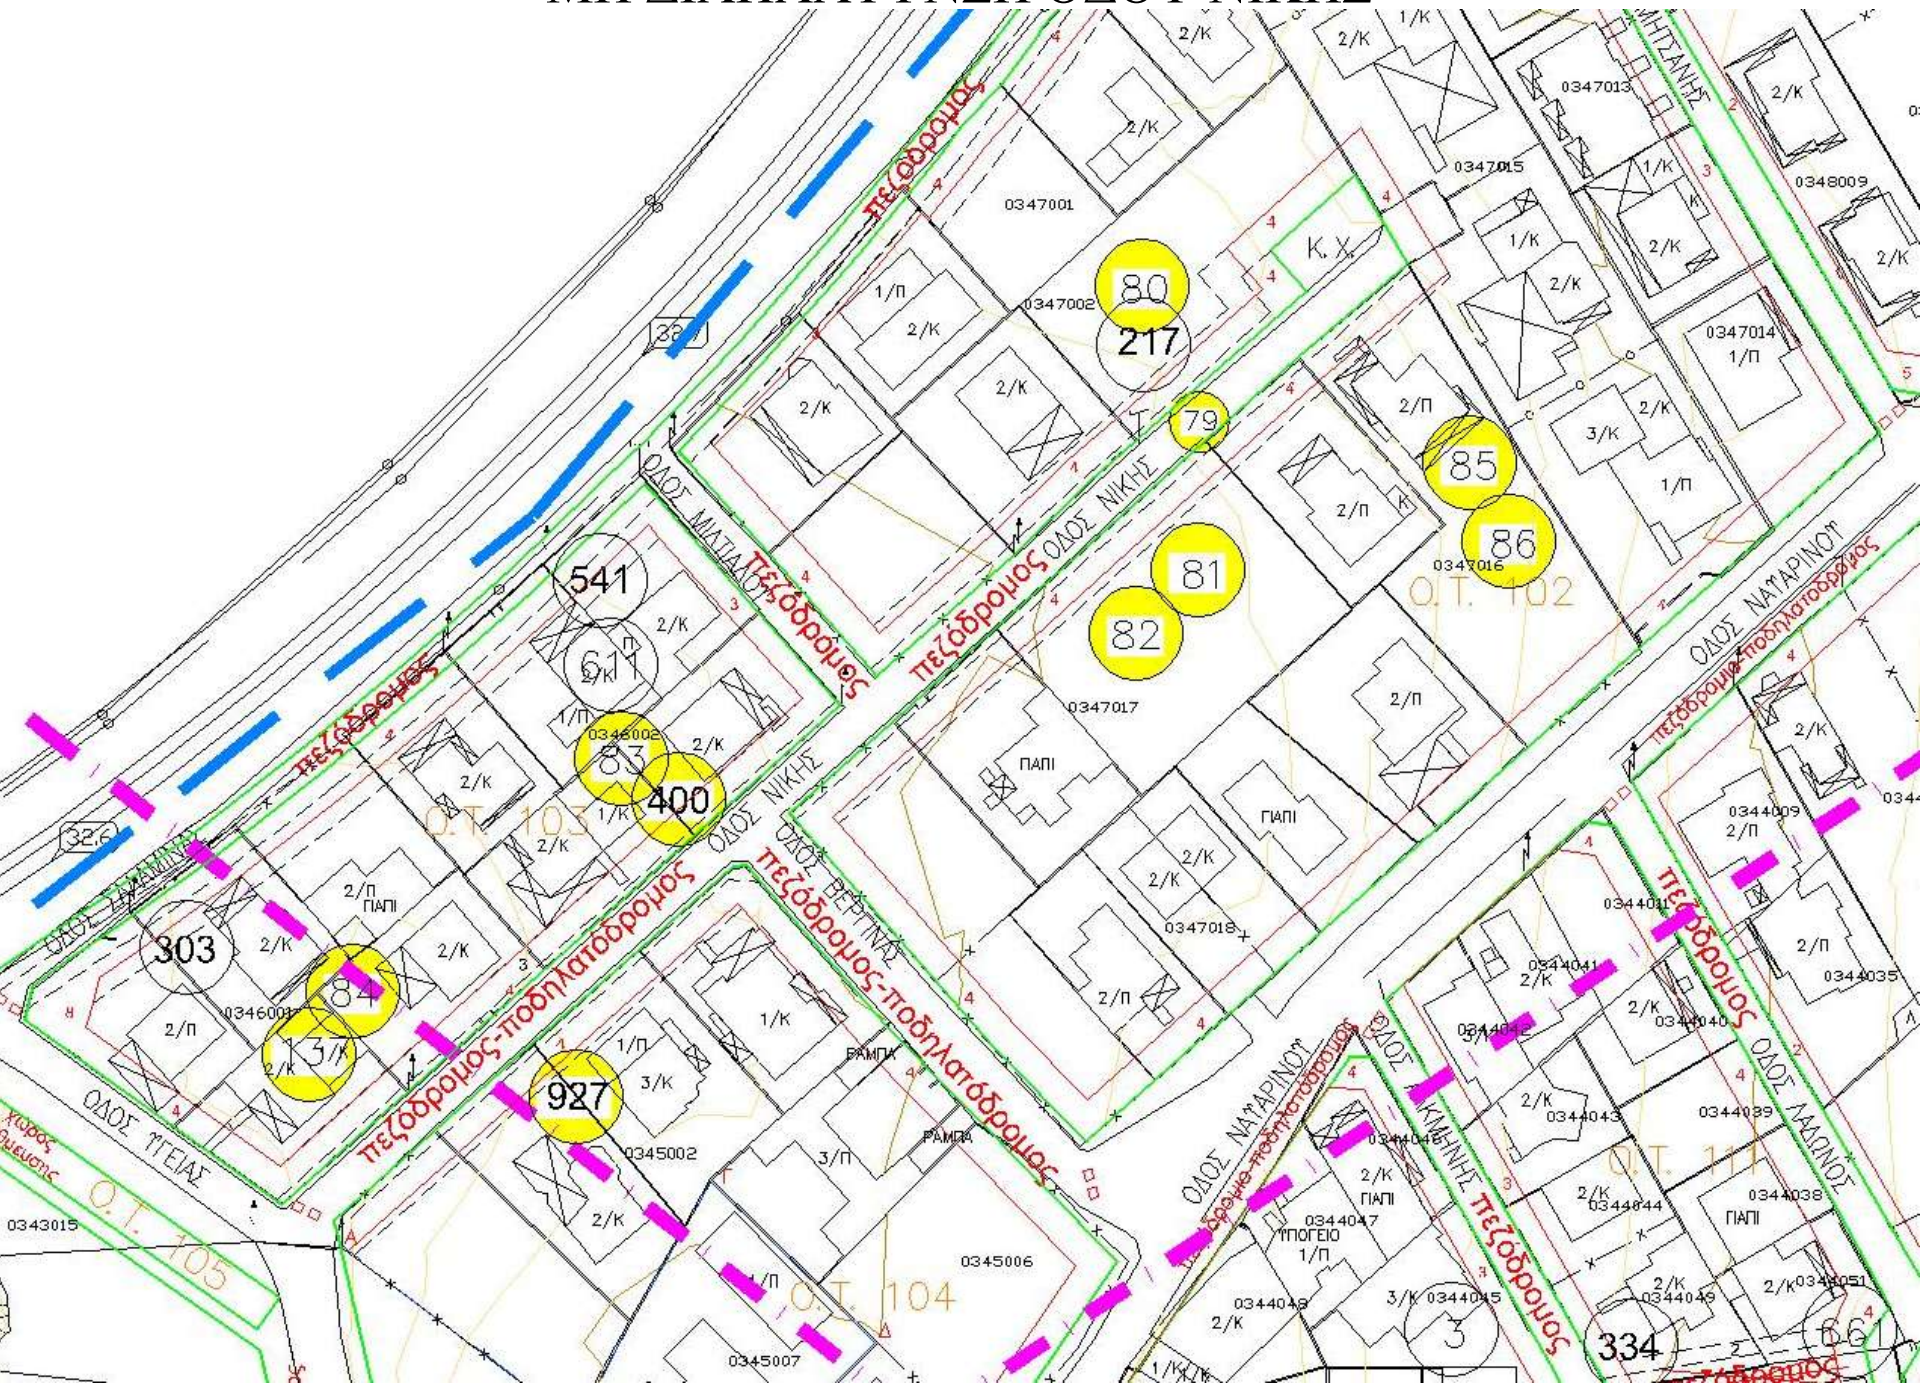

ΥΠΟΕΝΟΤΗΤΑ 3.1

ΜΗ ΔΙΑΠΛΑΤΥΝΣΗ ΟΔΟΥ ΝΙΚΗΣ

ΜΗ ΔΙΑΠΛΑΤΥΝΣΗ ΛΕΩΦ. ΜΑΡΑΘΩΝΟΣ

ΜΗ ΔΙΑΠΛΑΤΥΝΣΗ ΛΕΩΦ. ΜΑΡΑΘΩΝΟΣ

ΜΗ ΔΙΑΠΛΑΤΥΝΣΗ ΛΕΩΦ. ΜΑΡΑΘΩΝΟΣ

ΜΗ ΔΙΑΠΛΑΤΥΝΣΗ ΟΔΟΥ ΡΟΔΟΔΑΦΝΗΣ

ΜΗ ΔΙΑΠΛΑΤΥΝΣΗ ΟΔΟΥ ΡΟΔΟΔΑΦΝΗΣ

ΜΗ ΔΙΑΠΛΑΤΥΝΣΗ ΟΔΟΥ ΣΑΛΑΜΙΝΟΣ